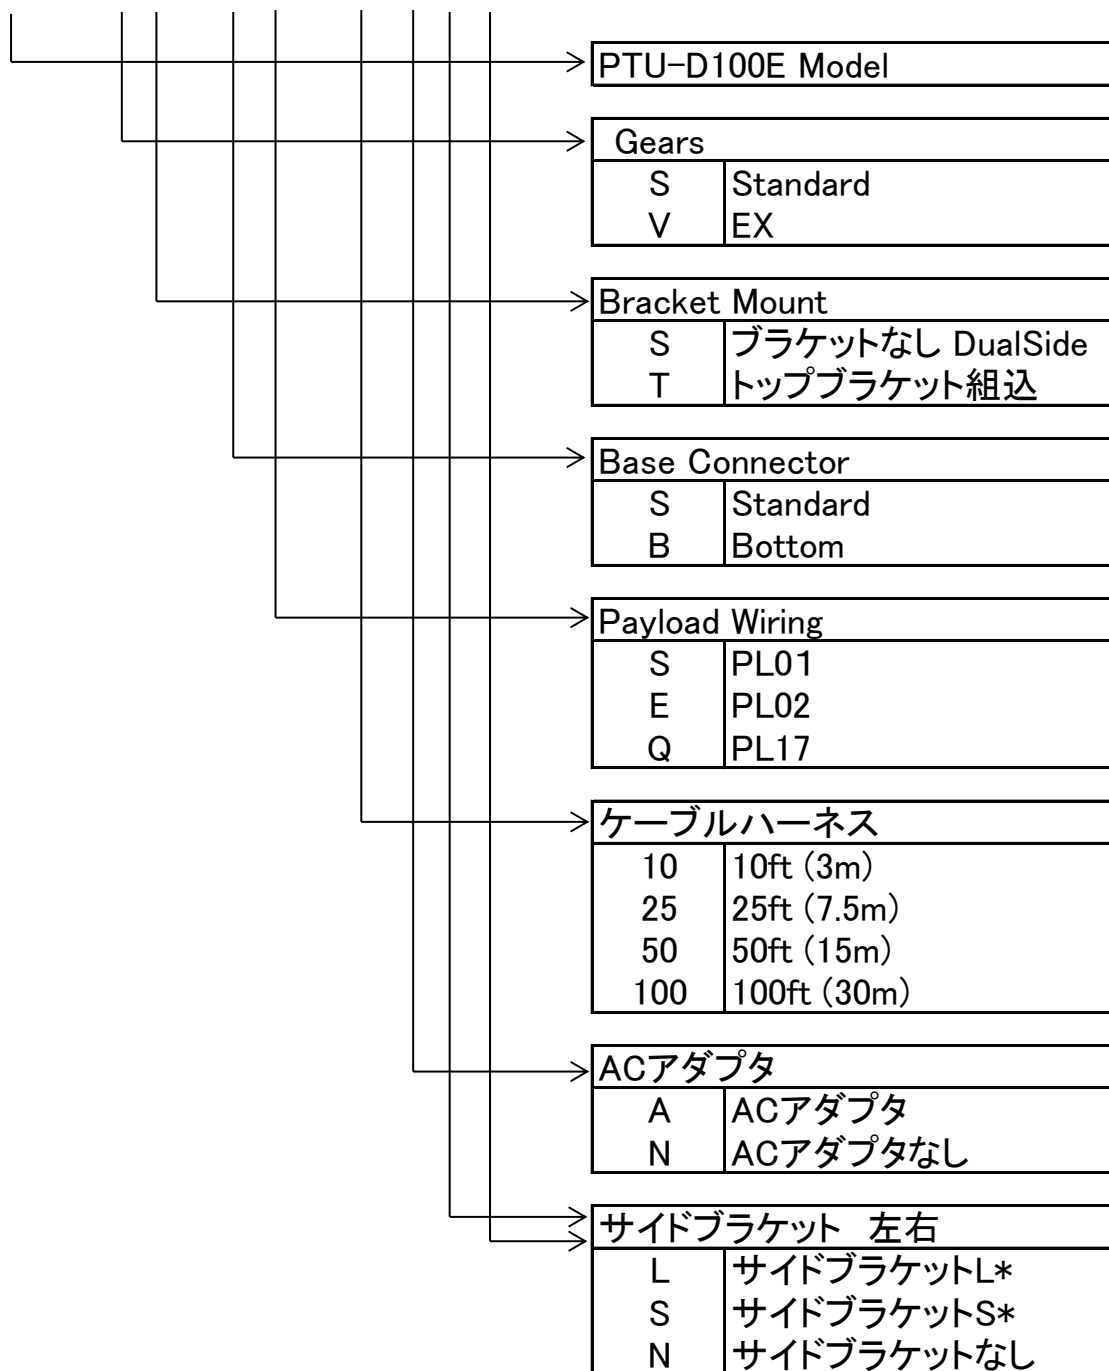

パンチルト雲台システム SPT-10 型番ガイド

SPT - 10 - S T - S S - 10 A N N

*サイドブラケットLはブラケットなし仕様にも対応。
 *サイドブラケットSはトップブラケット組込仕様にも対応。